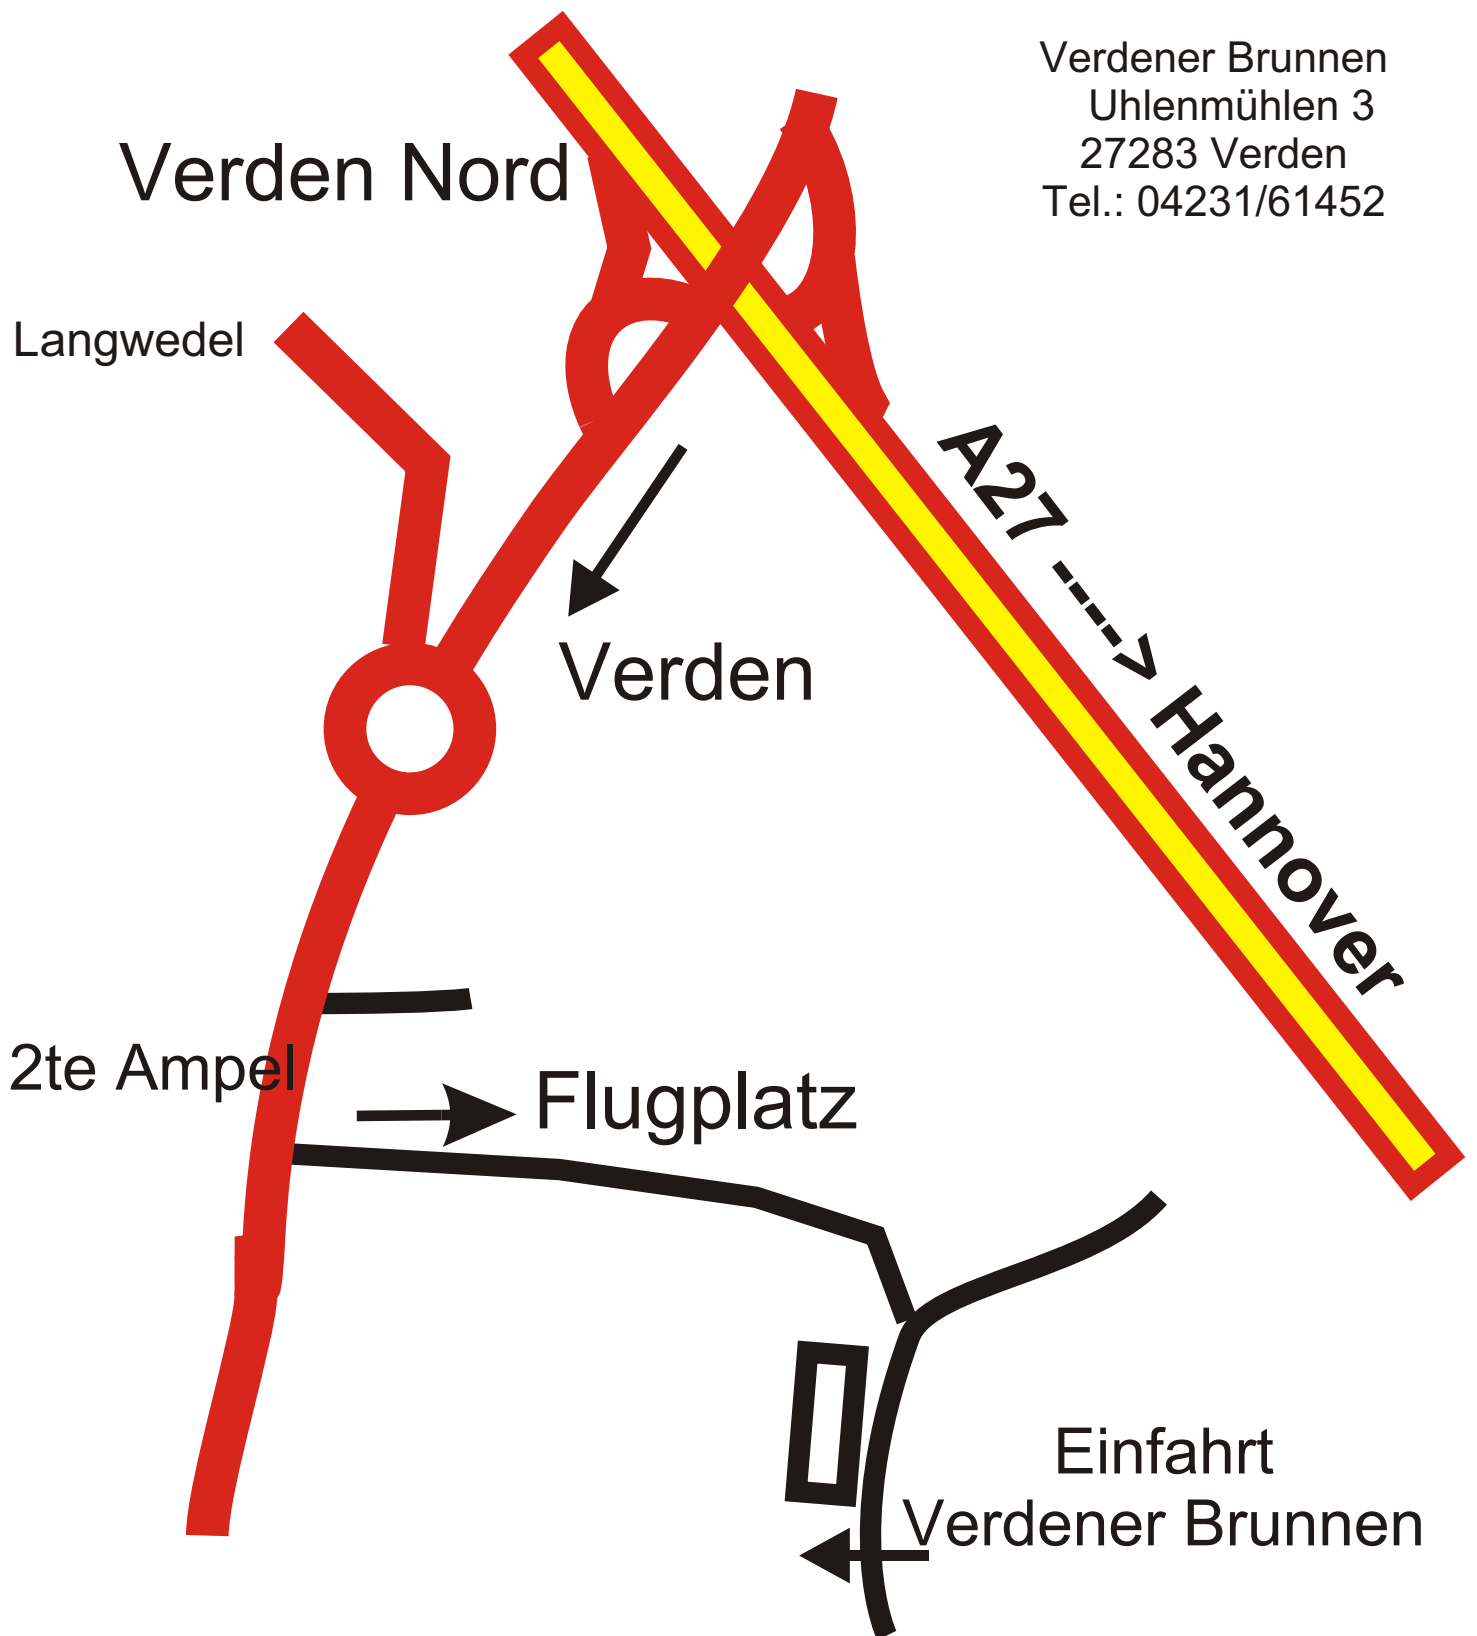

Verdener Brunnen
Uhlenmühlen 3
27283 Verden
Tel.: 04231/61452

Von der A27 :

Abfahrt Verden Nord auf die B215 in Richtung Verden.

Durch den Kreisel. An der 2.ten Ampel Links (vor dem Eisenbahntunnel), in Richtung Segelflugplatz. Nach ca. 2Km rechts abbiegen.

Das Schullandheim Verdener Brunnen ist das 2.te Gebäude auf der rechten Seite.