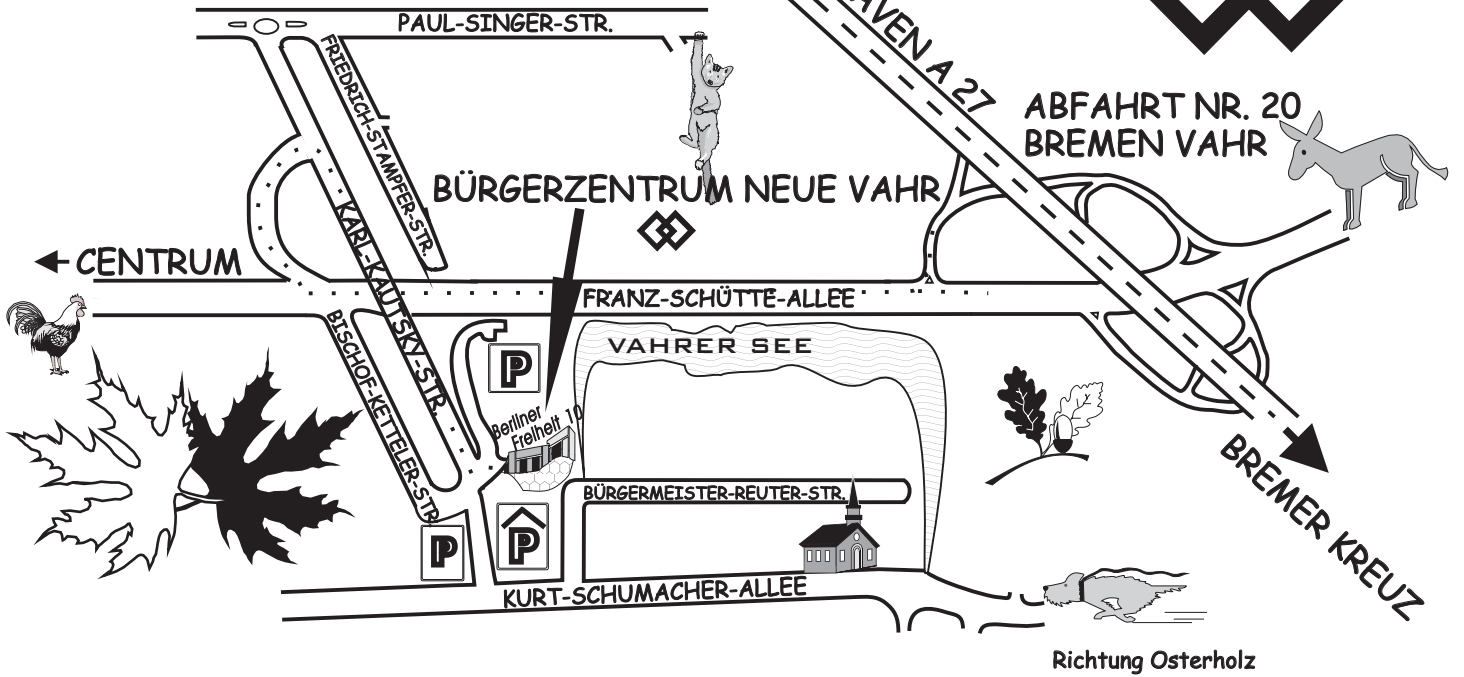

Achtung: Neues Parkhaus (Leider gebührenpflichtig)!

Mit öffentlichen Verkehrsmitteln:
ab Bremen HBF (20 Min.)
Straßenbahnlinie 1 (Osterholz)
Haltestelle Berliner Freiheit
Fußweg 2 Min.

**KEY-PORTERS
SDC**

BÜRGERZENTRUM NEUE VAHR BERLINER FREIHEIT 10 28327 BREMEN